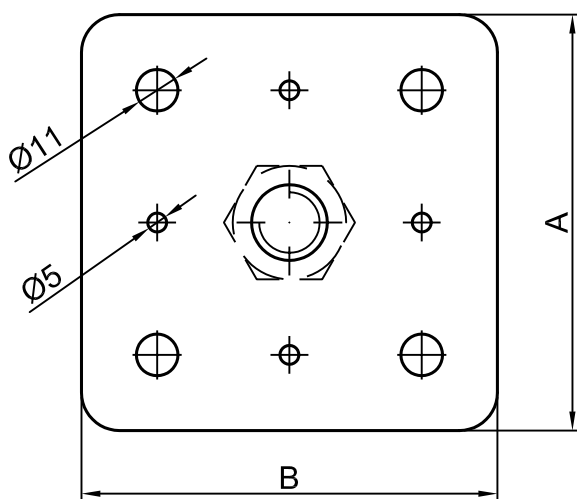

PROVEDENÍ
2 x MATICE M20
VOLNĚ

Materiál: ocel S235JR (zinkováno)

Rozměry: výška H = 165, 200, 250, 330 mm
deska A x B = 80 x 80, 110 x 110

Příklad objednání: patka dřevěného pilíře BV/P 14-09/H, A x B