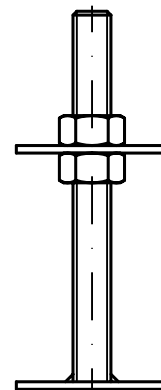

PROVEDENÍ
2 x MATICE M20
VOLNĚ

Materiál: ocel S235JR (zinkováno)

Rozměry: výška H = 165, 200, 250, 330 mm
deska A x B = 80 x 80, 110 x 110

Příklad objednání: patka dřevěného pilíře BV/P 14-09/H, A x B